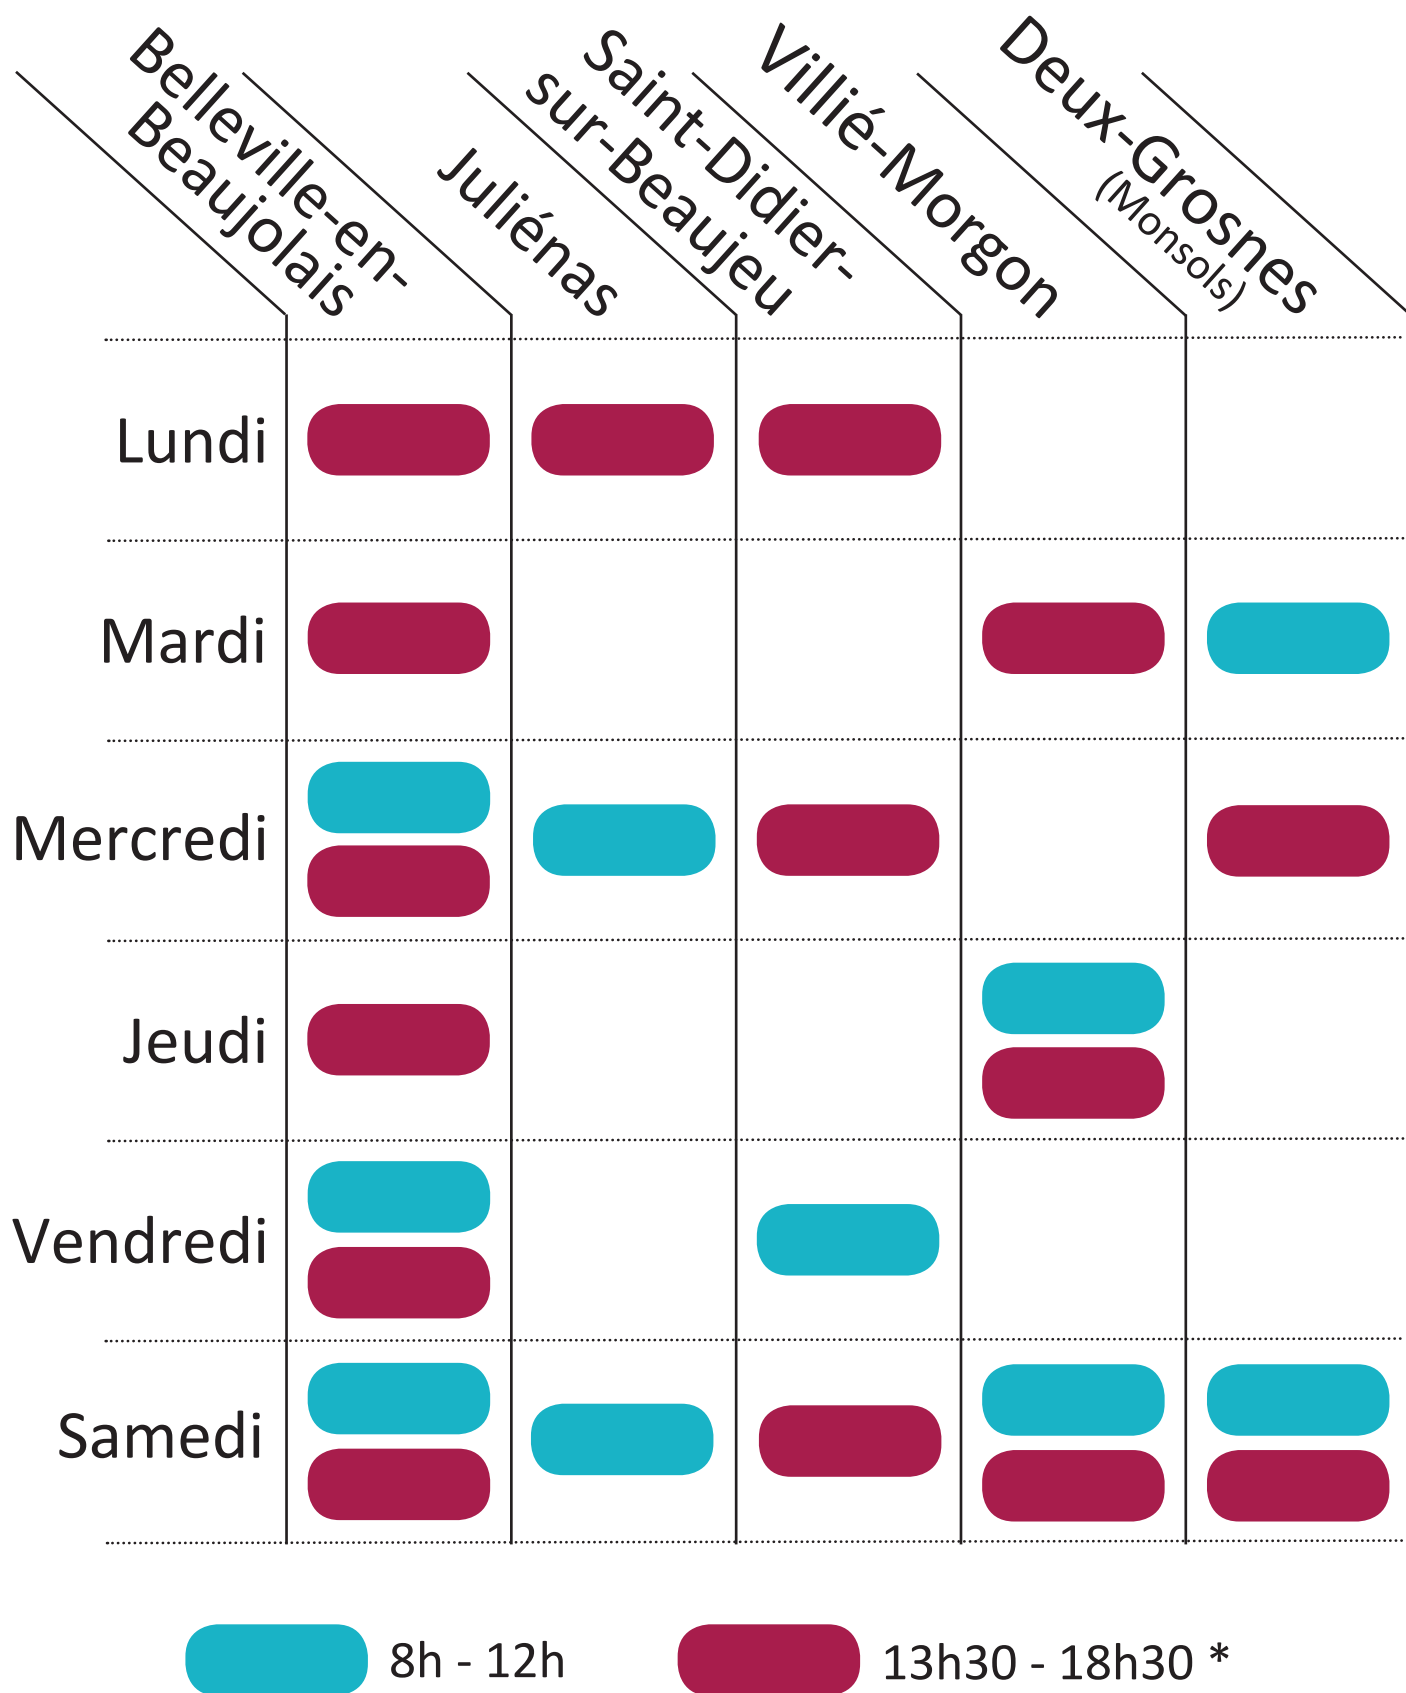

Horaires déchèteries

* Horaires d'été du 1er avril au 30 septembre.
En hiver, fermeture des sites à 17h30.