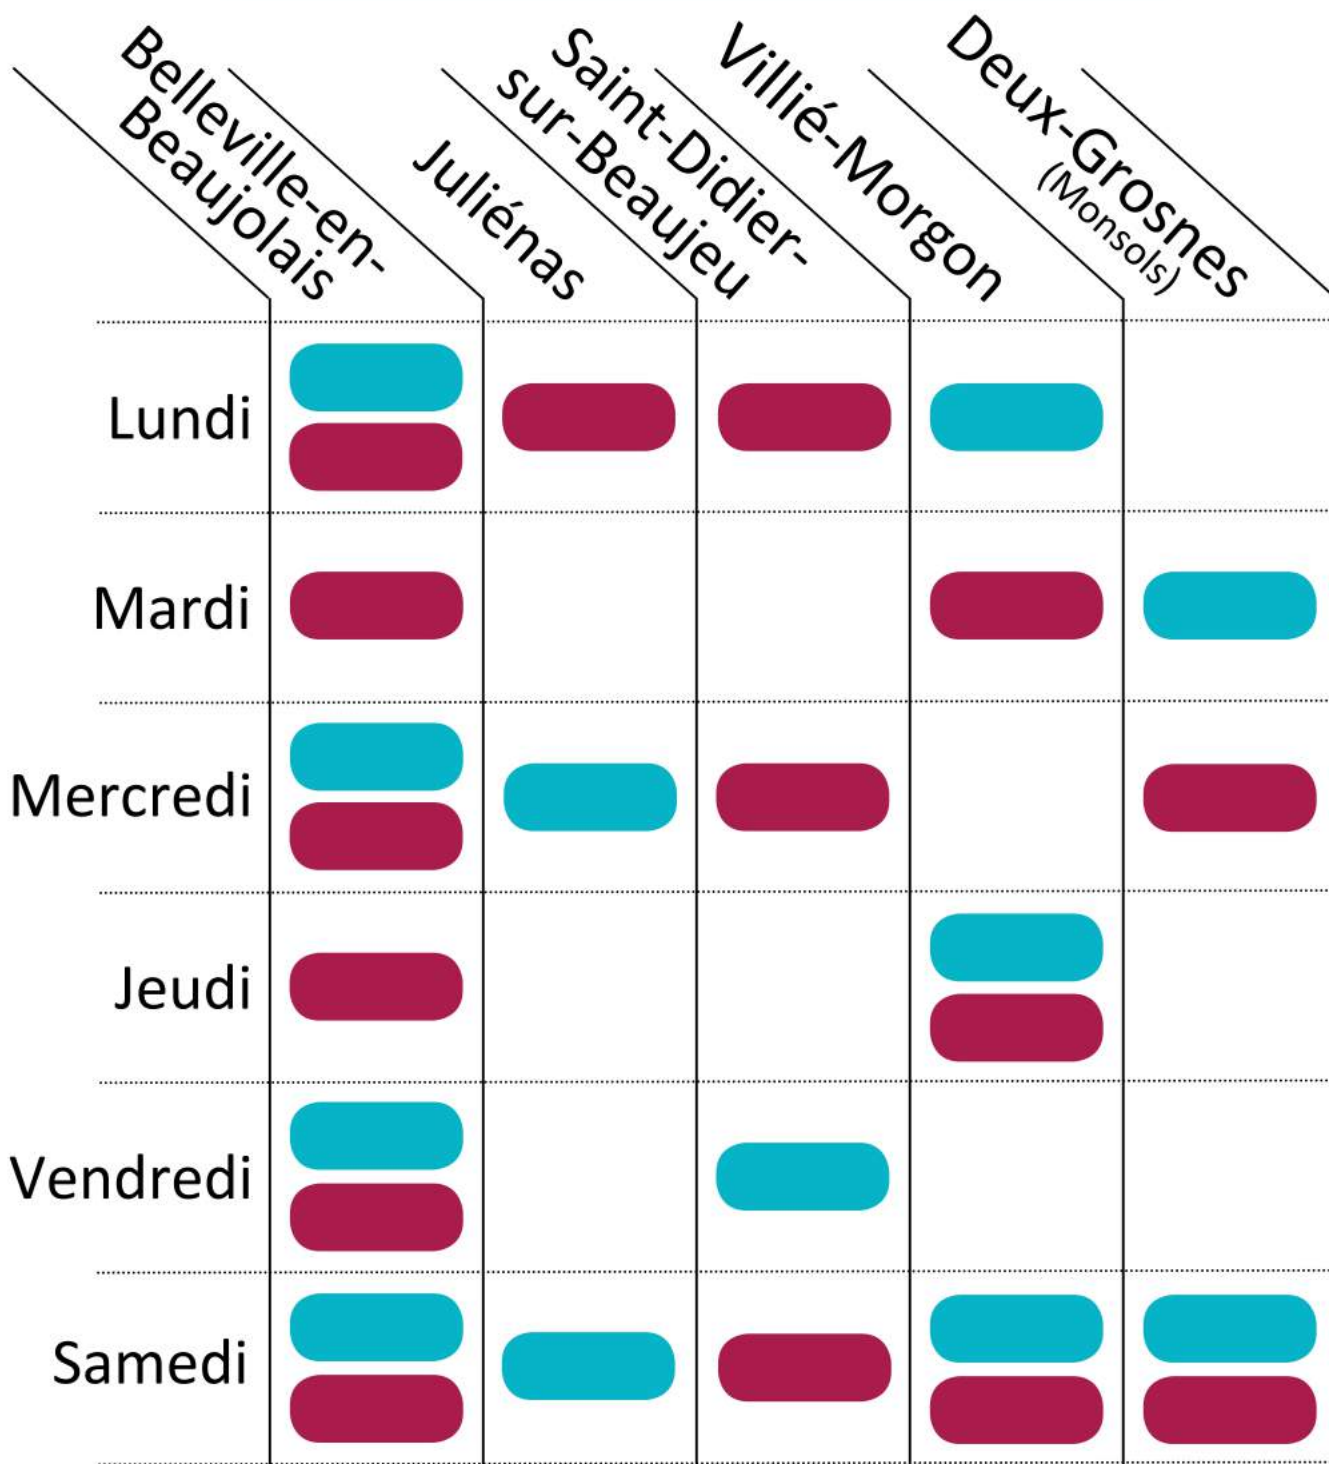

Horaires déchèteries

8h - 12h
 13h30 - 18h30 *

* Horaires d'été du 1er avril au 30 septembre.
En hiver, fermeture des sites à 17h30.