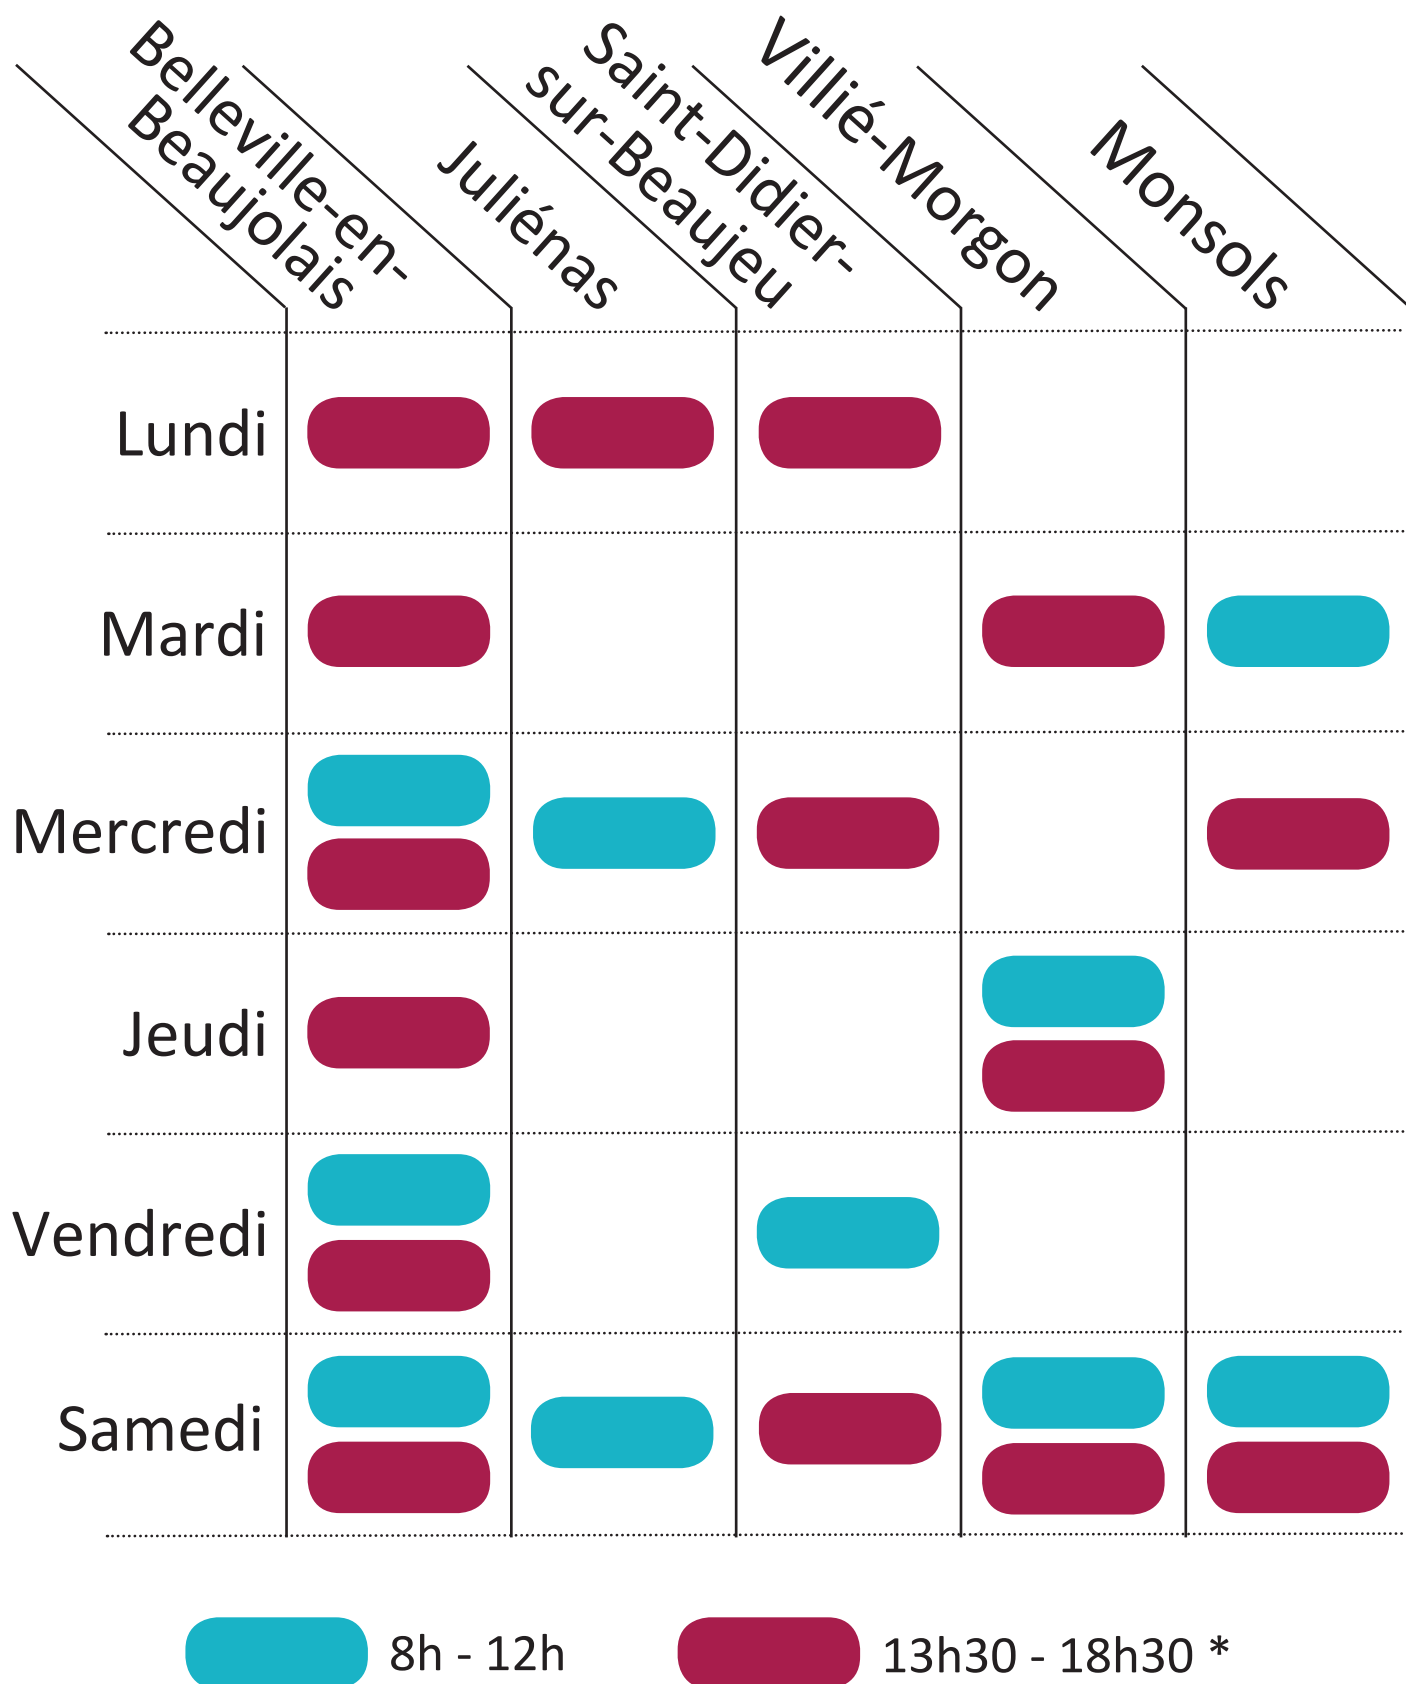

Horaires déchèteries

* Horaires d'été du 1er avril au 30 septembre. En hiver, fermeture des sites à 17h30. Attention, en cas de forte affluence, le gardien refusera toute entrée 15 min avant l'heure de fermeture.